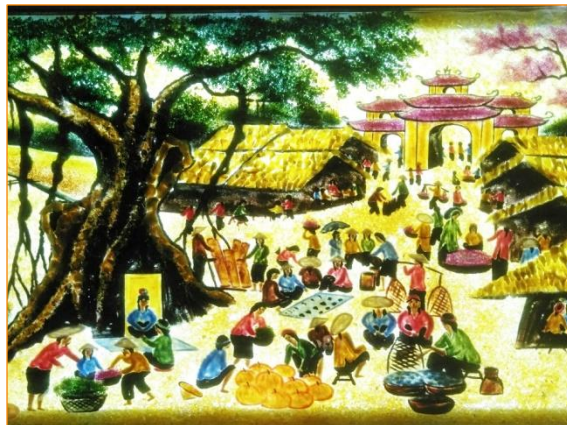

LIÊN HIỆP HỘI KHOA HỌC VÀ KỸ THUẬT VIỆT NAM
VIỆN TÀI NGUYÊN THIÊN NHIÊN VÀ MÔI TRƯỜNG
TRUNG TÂM KIỂM ĐỊNH ĐÁ QUÝ VÀ VÀNG

GIẤY CHỨNG NHẬN ĐĂNG KÝ HOẠT ĐỘNG KHOA HỌC - CÔNG NGHỆ SỐ A-1692
DO BỘ TRƯỞNG BỘ KHOA HỌC CÔNG NGHỆ CẤP NGÀY 20 THÁNG 12 NĂM 2016
ĐÃ ĐƯỢC ĐÁNH GIÁ VÀ PHÙ HỢP VỚI YÊU CẦU CỦA TIÊU CHUẨN

ISO 9001:2015

CHỨNG THƯ GIÁM ĐỊNH ĐÁ QUÝ - VÀNG

Gem – Gold Identification Report

Số chứng thư (Report No.): 2207084

Ngày (Date): 07/06/2022

Mô tả (Descriptions)

Kiểu mẫu (Type): Tranh đá quý chợ quê

Tổng trọng lượng (Weight):

Số lượng (Quantity): 01 bức

Kết quả giám định (Test results)

Hình dạng và kiểu chế tác: Hình chữ nhật, tranh gắn đá
(Shape & cutting style)

Kích thước (Measurements): 140 x 80 cm

Màu sắc (Color): Đa sắc

Độ tinh khiết (Transparency):

Đặc điểm bên trong:
(Internal features)

Kết luận (Conclusion): Đá quý: Ruby, aventurin, mã não, thạch anh tự nhiên

Nhận xét (Comments):

VIỆN TRƯỞNG (DIRECTOR)

(Đã ký)